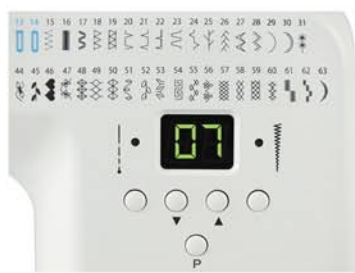

Merry

Merry FA99

Nowoczesna, elektroniczna, wieloczynnościowa domowa maszyna do szycia posiadająca funkcje szycia ozdobnego, wyszywania liter i cyfr, automatycznego wyszywania 8 typów dziurek oraz automatycznego nawlekania igły.

1. Elektroniczny przycisk START-STOP umożliwia szycie bez nożnego regulatora obrotów.

2. Wyświetlacz LCD - wybieranie programu szycia poprzez podanie danego numeru.

3. Chwytnacz rotacyjny ułożony poziomo - łatwe wyjmowanie szpulkki oraz widoczna ilość nici.